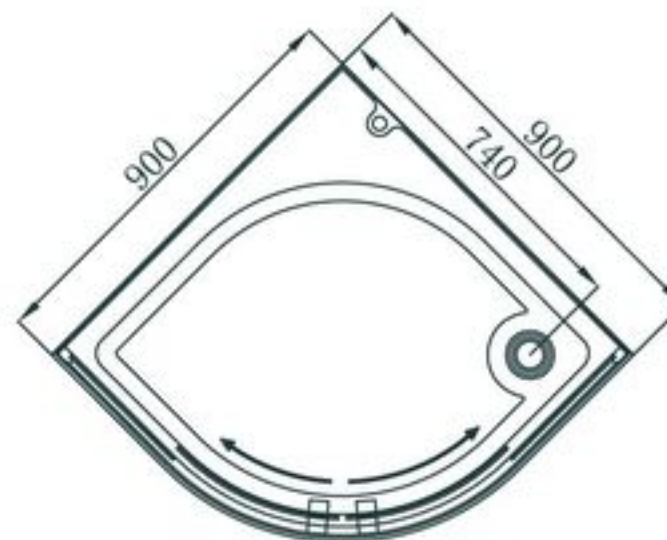

Схемы с размерами:

Wasserwelt

Ruhe

Ruhe-H