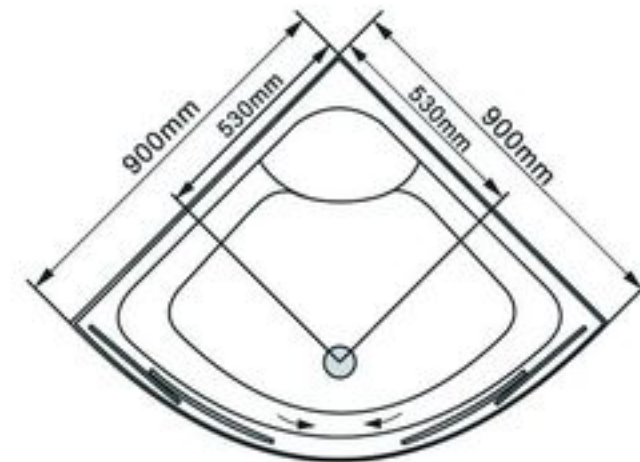

Kamille

Aster R/L

Primel

Левое или правое исполнение определяется по входу в душевой уголок