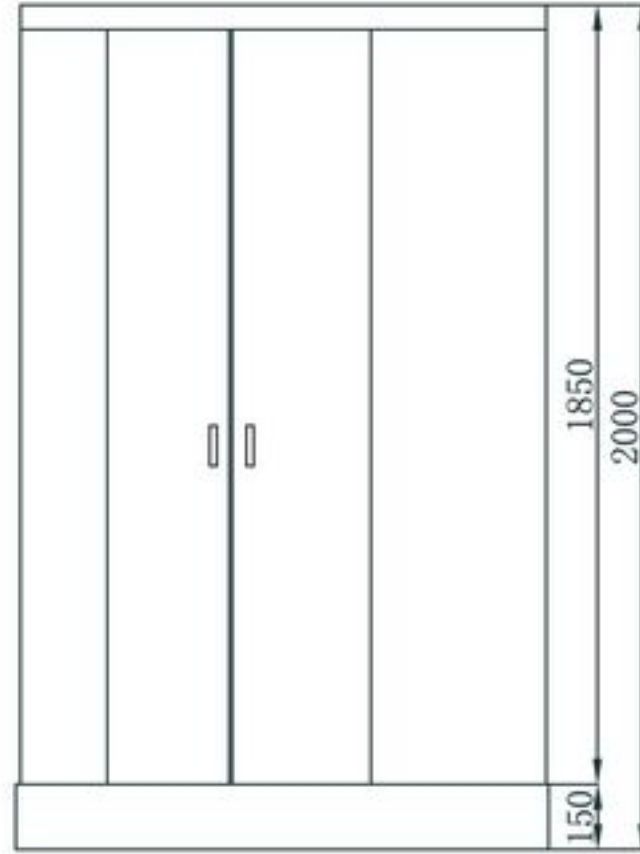

Aster R/L

Левое или правое исполнение определяется по входу в душевой уголок