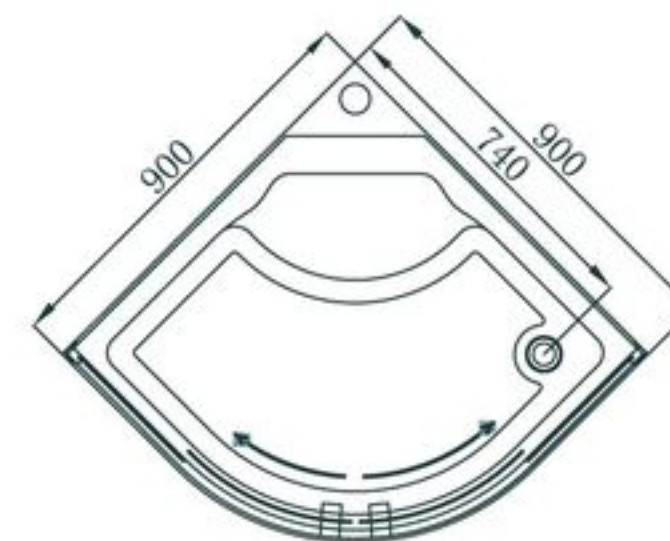

Схемы с размерами:

Wasserwelt

Ruhe

Ruhe-H