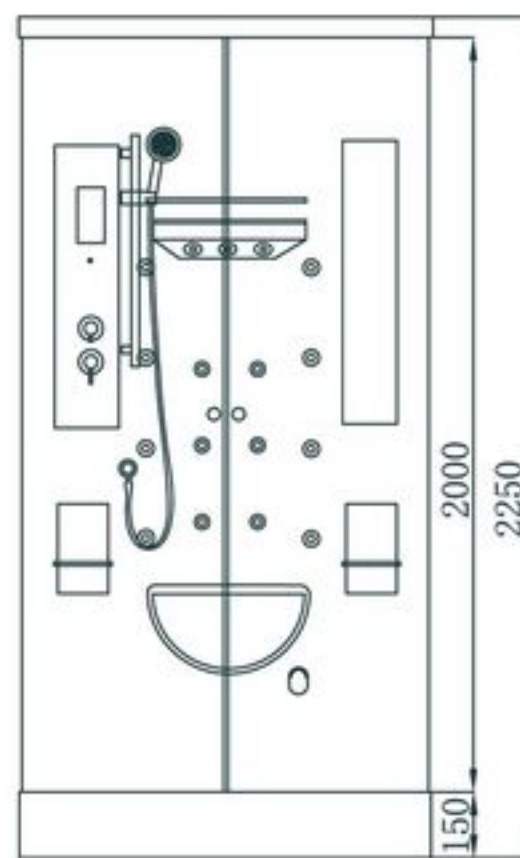

Схемы с размерами:

Wasserwelt

Ruhe

Ruhe-H