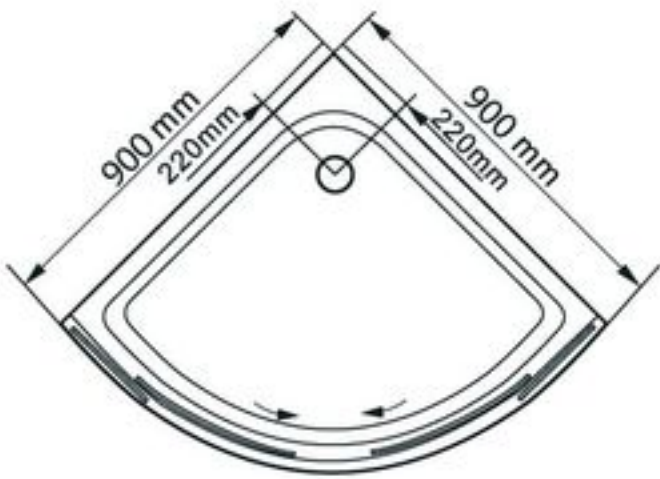

Wasserwelt

Ruhe

Ruhe-H

Kamille

Aster R/L

Primel

Левое или правое исполнение  определяется по входу в душевой уголок

Центральный офис Компании:
394008, Воронеж, ул. Цимлянская, 8 Е
Тел.: (473) 243-21-21
Приемная: (473) 243-14-31
e-mail: info@valente.ru, zakaz@valente.ru