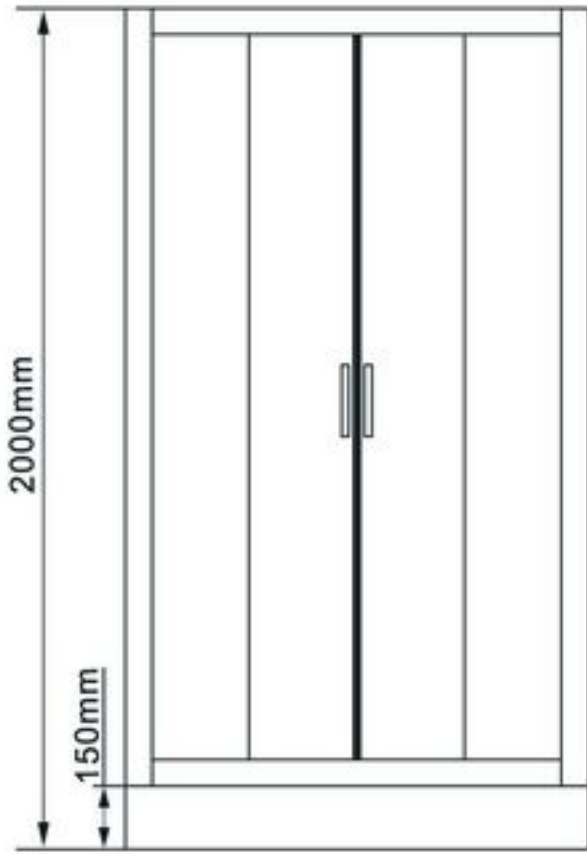

Kamille

Левое или правое исполнение определяется по входу в душевой уголок