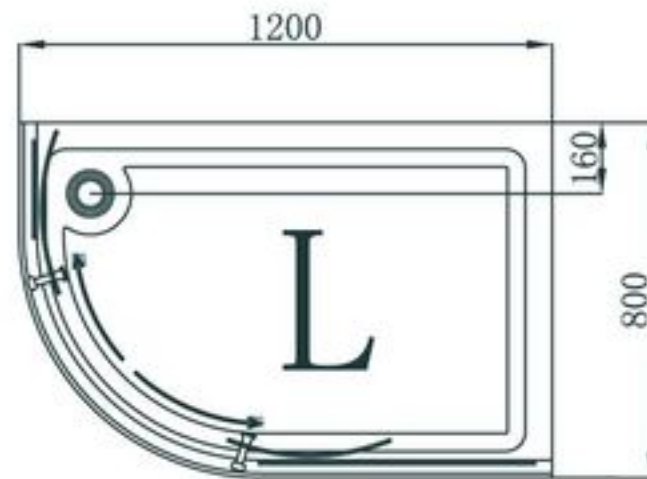

Wasserwelt

Ruhe

Ruhe-H

Kamille

Aster R/L

Primel

Левое или правое исполнение  определяется по входу в душевой уголок

Центральный офис Компании:
394008, Воронеж, ул. Цимлянская, 8 Е
Тел.: (473) 243-21-21
Приемная: (473) 243-14-31
e-mail: info@valente.ru, zakaz@valente.ru