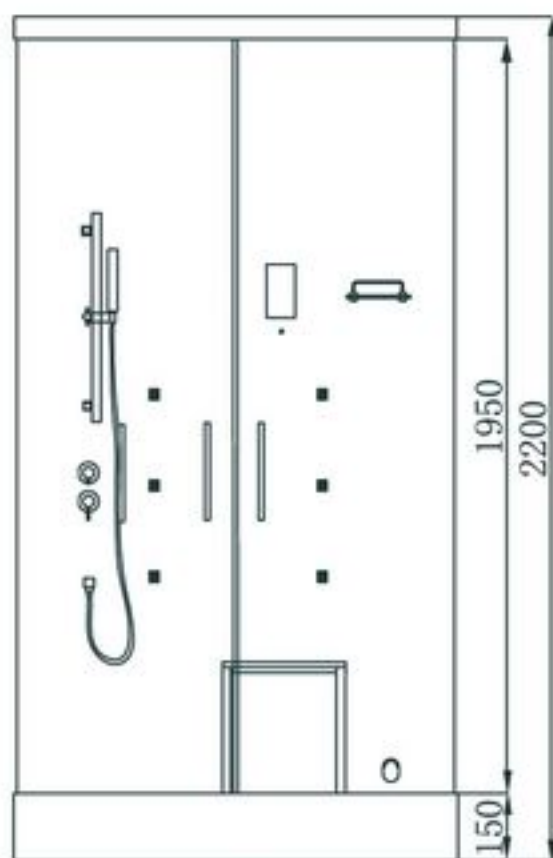

Схемы с размерами:

Wasserwelt