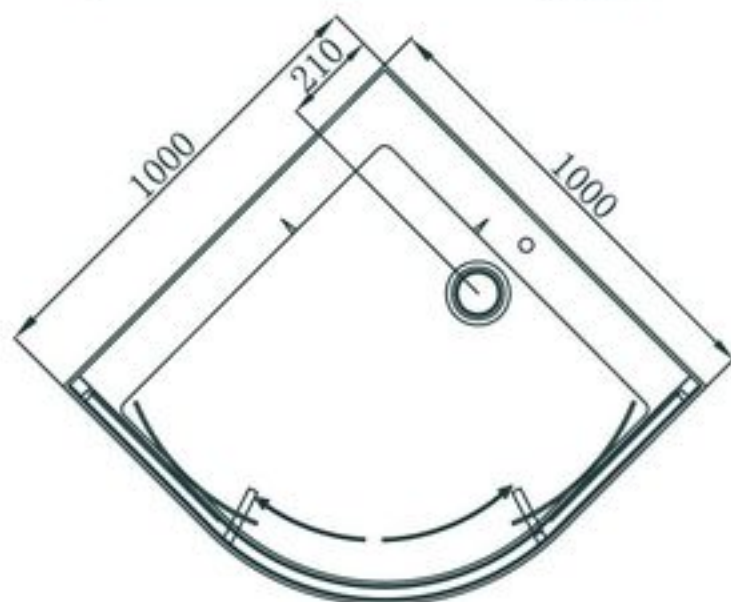

Схемы с размерами:

Wasserwelt