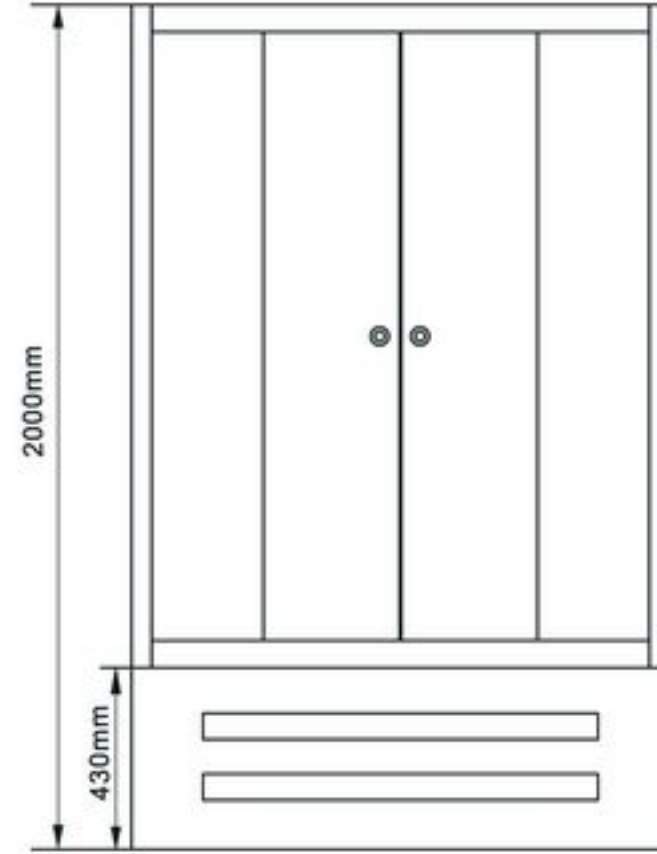

Primel

Левое или правое исполнение определяется по входу в душевой уголок