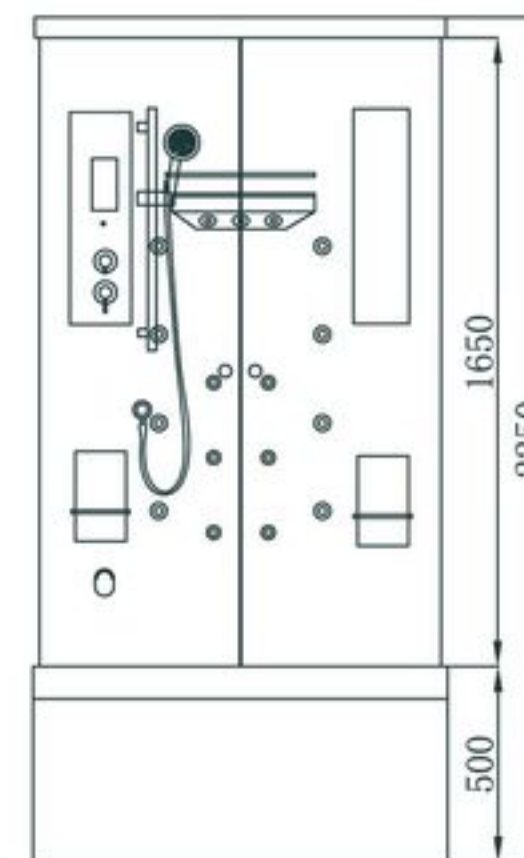

Схемы с размерами:

Wasserwelt

Ruhe

Ruhe-H